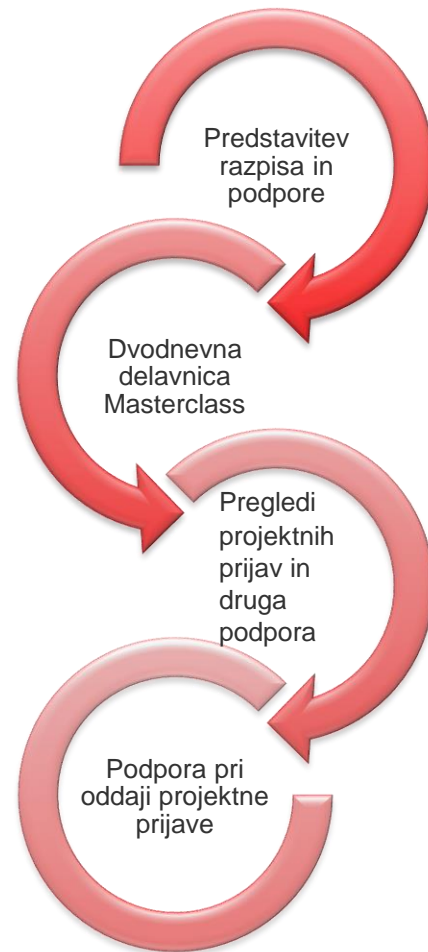

Prenos dobre prakse na UL

MSCA PF Masterclass Univerze v Ljubljani

- Sklop aktivnosti (od januarja do septembra):
  - Predstavitev razpisa MSCA podoktorske štipendije ter podpore Univerzitetne službe za raziskovalno dejavnost (za strokovne sodelavce in mentorje)
  - Podpora pri iskanju tujih raziskovalk in raziskovalcev
  - Prijava tujih raziskovalcev (priprava osnutka projektne prijave) na dvodnevno delavnico
  - Dvodnevna delavnica MSCA PF Masterclass Univerze v Ljubljani
  - Pregledi projektnih prijav (Part B) s priporočili za izboljšanje vsebine
  - Podpora z dodatnimi informacijami, odgovori na vprašanja
  - Podpora s strani zunanjih izvajalcev
  - Pregled administrativnih obrazcev (Part A) v Funding&Tenders portalu