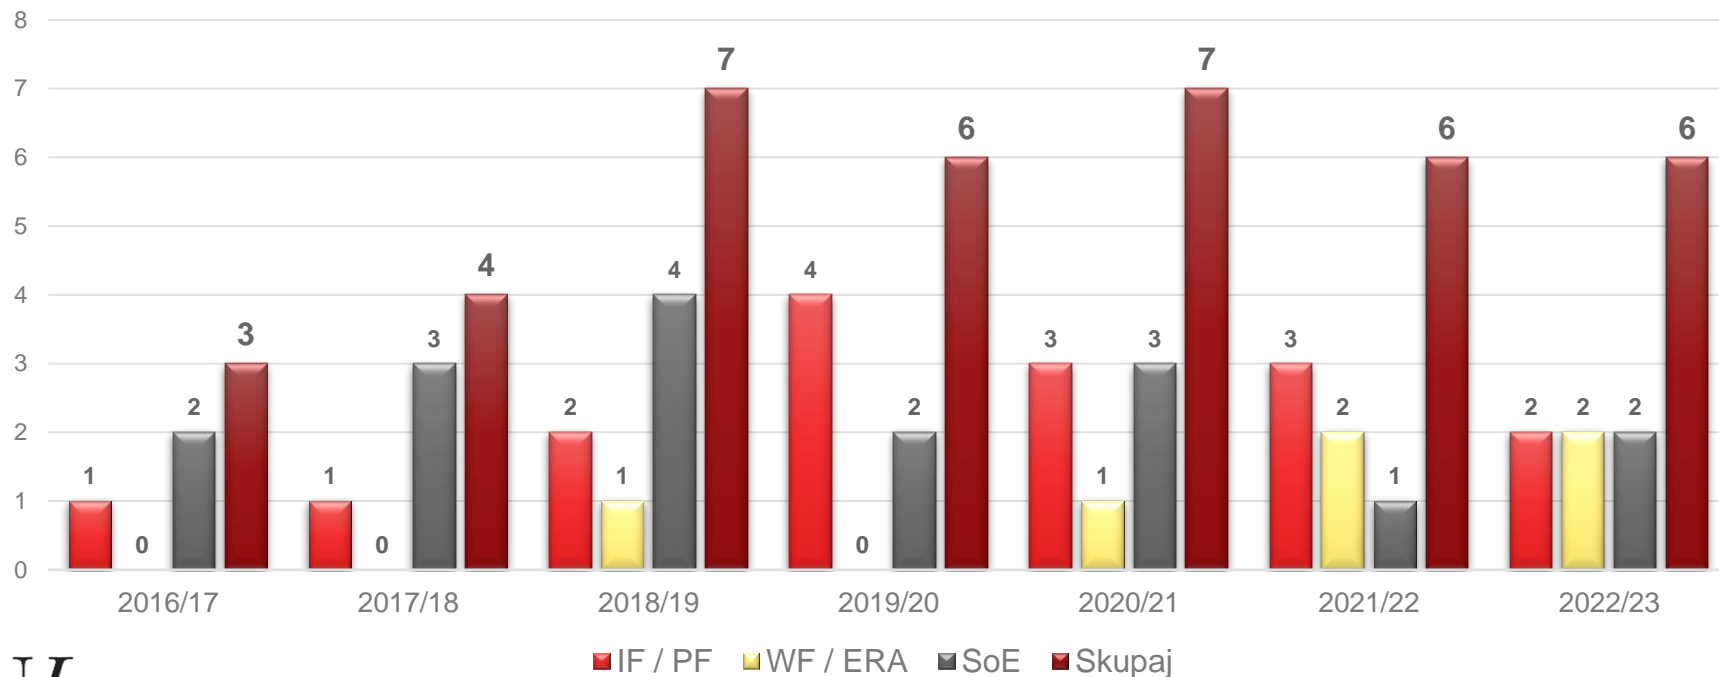

Uspešnost na Univerzi v Ljubljani

Prikaz uspešnosti projektnih prijav MSCA IF / PF po letih