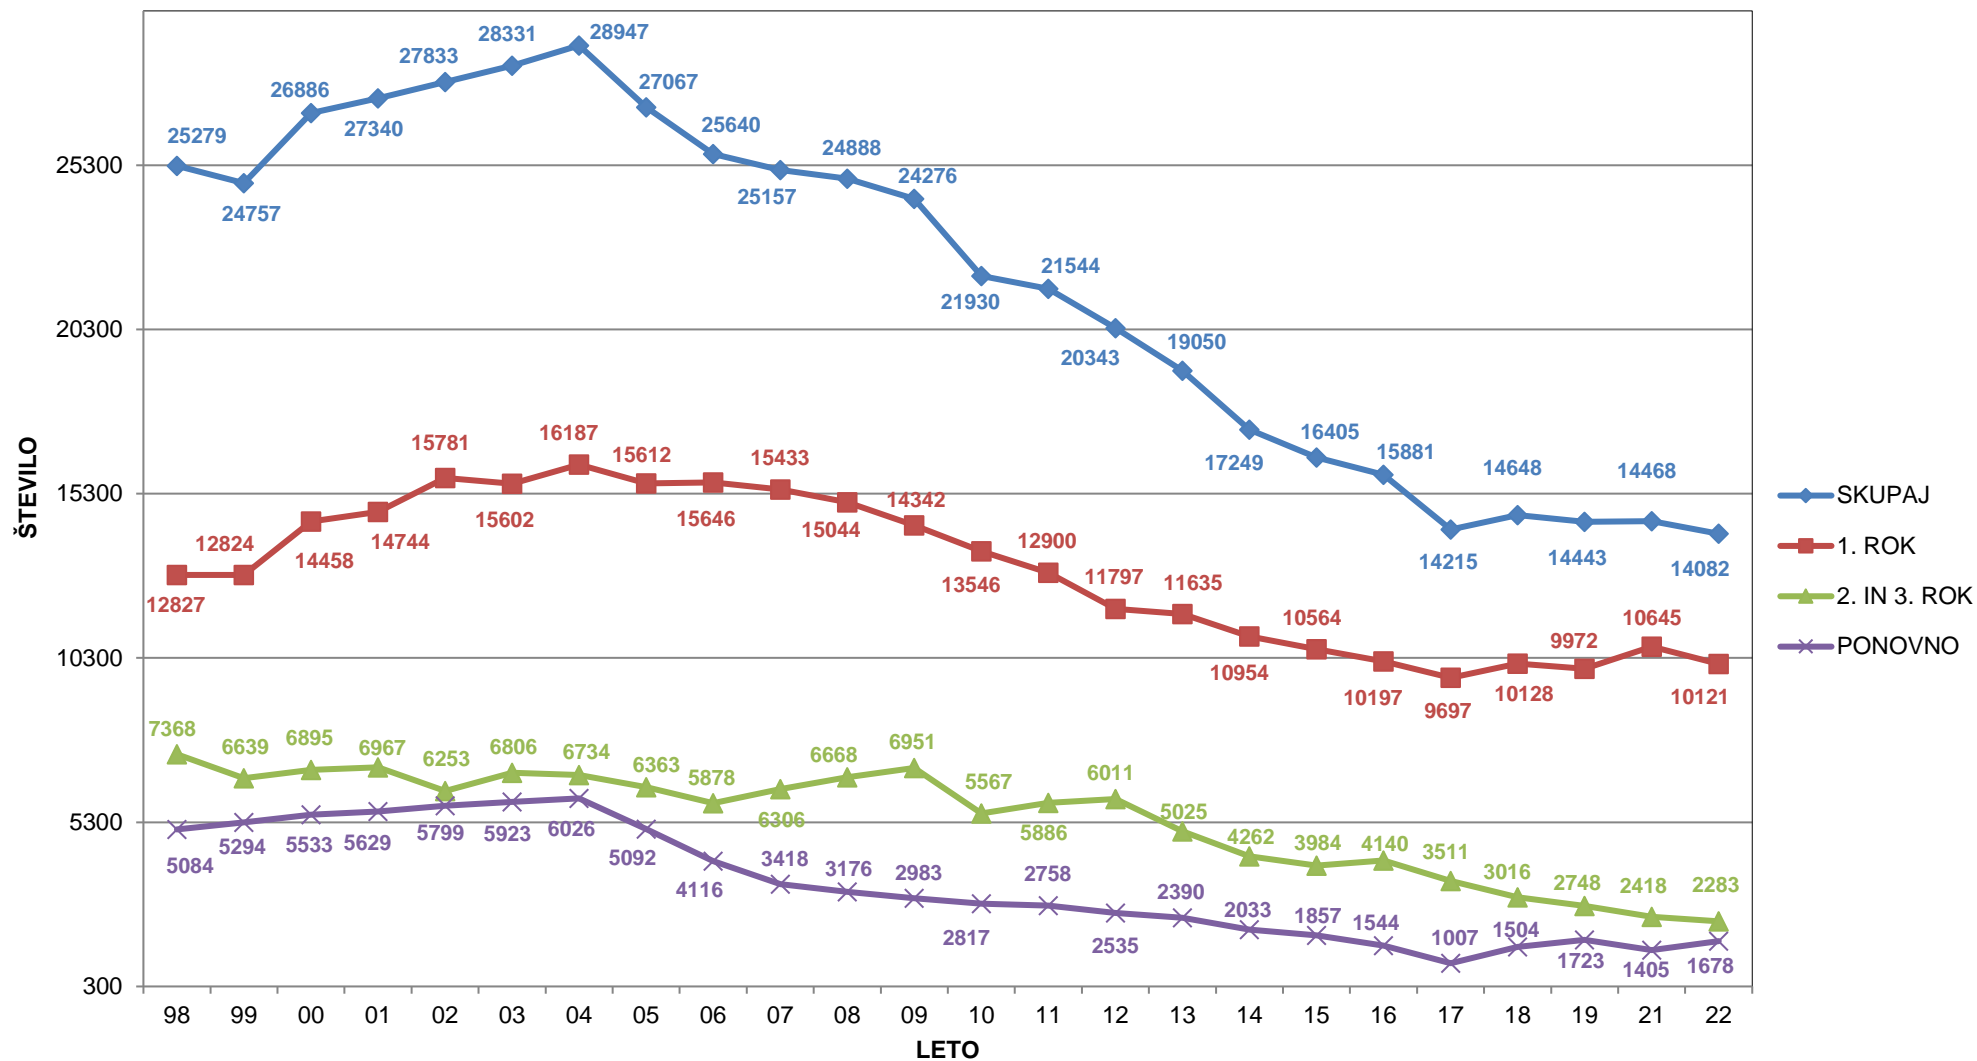

# VPISANI V 1. LETNIK - REPUBLIKA SLOVENIJA

Za študijsko leto 2020/2021 ni mogoče pridobiti podatkov o vpisanih.