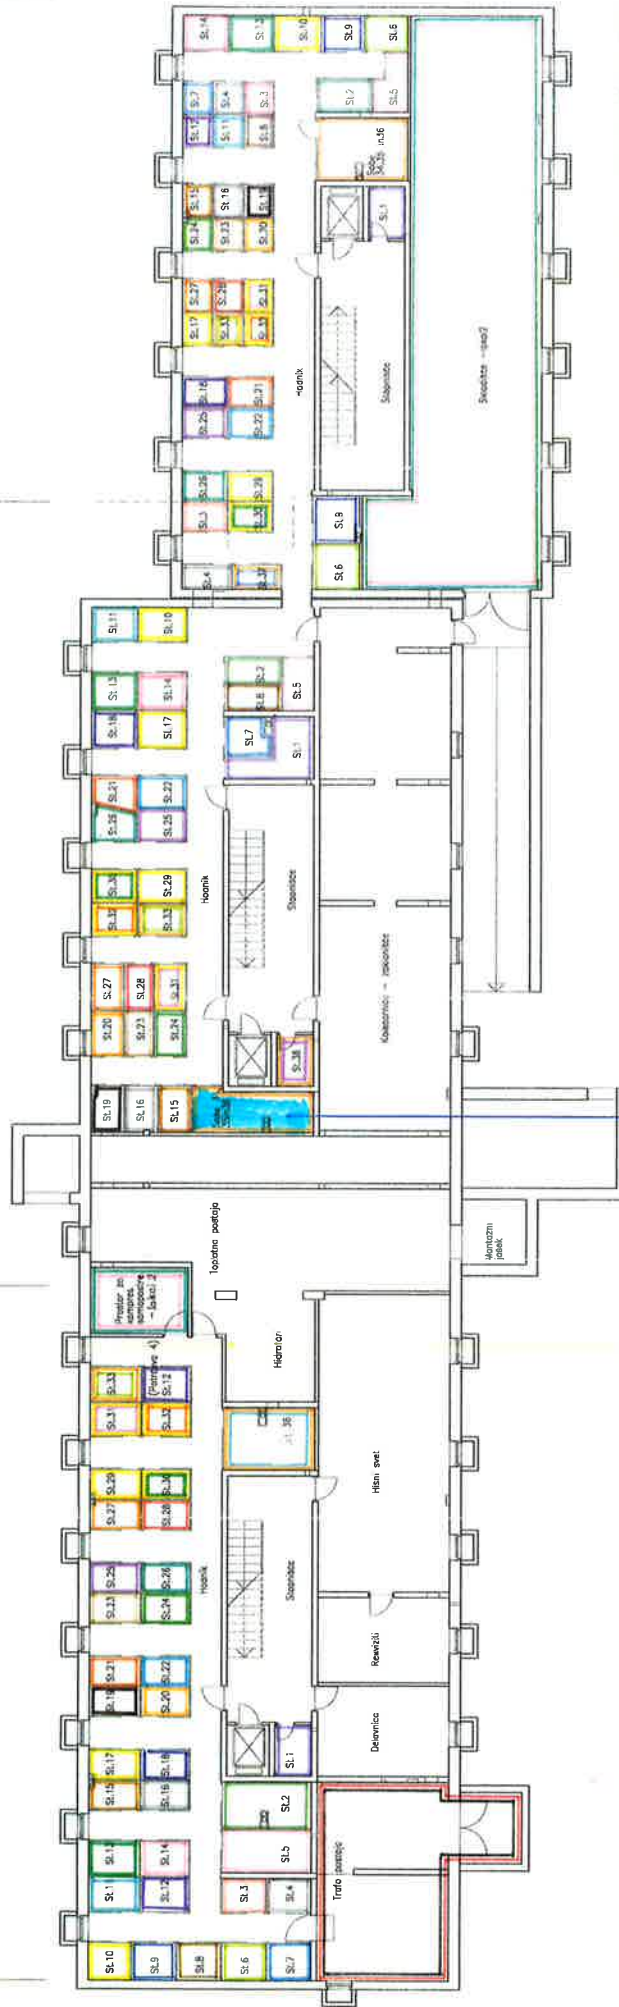

10 znak: del stavbe 1726-274-136

RAZPORED STANOVANSKIH PROSTOROV
 OBJEKT POTRČEVA ul. 2, 4 in 6
 Tloris terase 1:100

POTRČEVA 2

POTRČEVA 4

POTRČEVA 6

RAZPORED STANOVANJSKIH PROSTOROV
 OBJEKT POTRČEVA ul. 2, 4, in 6
 Tloris kleti 1:100

KLET: skupne delovne stolice 134, 135, 136