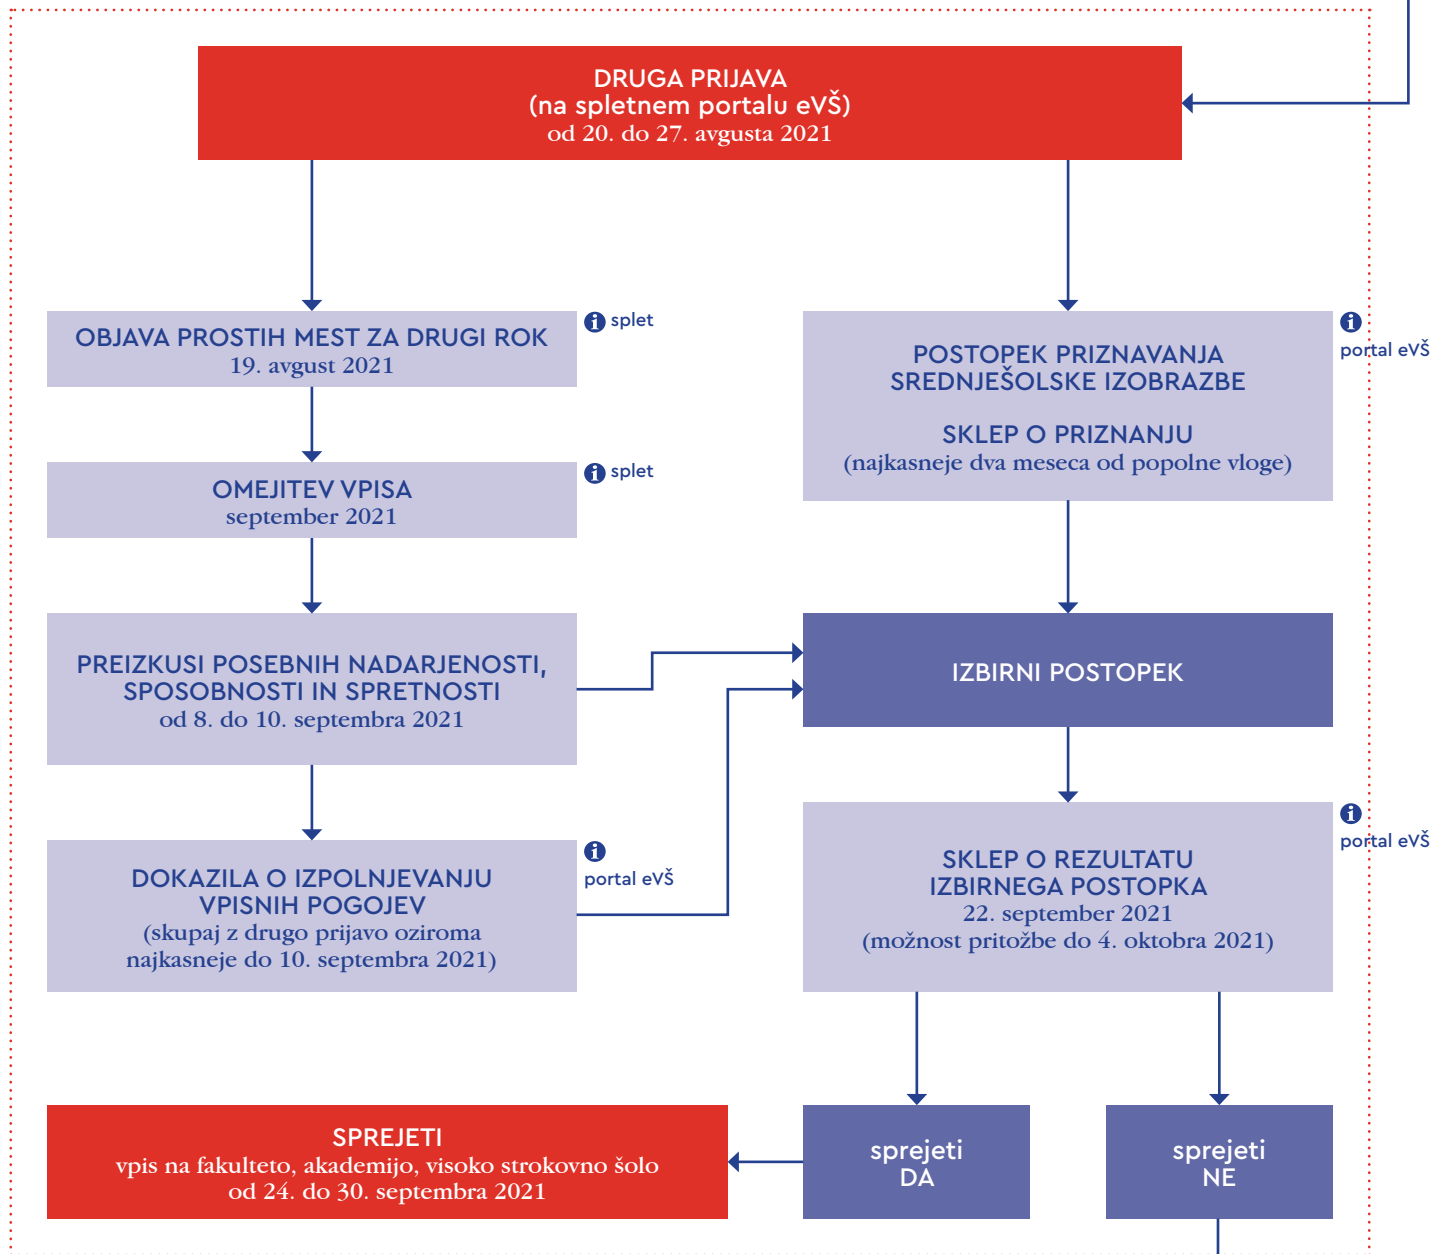

# Prijavno-sprejemni postopek za slovenske državljane s srednjo šolo v tujini in državljane držav članic EU

drugi prijavni rok

rok za  
zapolnitev mest